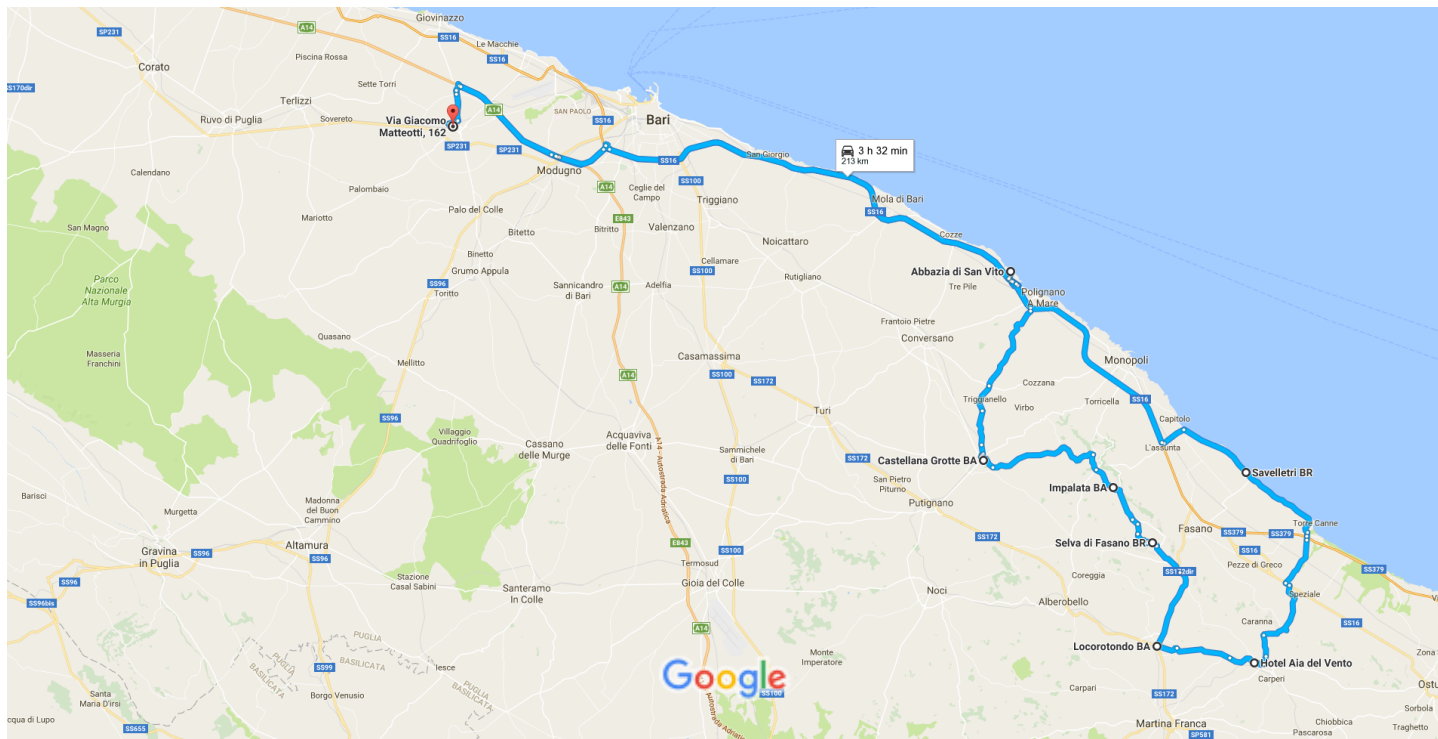

da Via Giacomo Matteotti, 162 a Via Giacomo Matteotti, 162 In auto 213 km, 3 h 32 min

Valle d'itria

Dati cartografici ©2017 Google 5 km

tramite SS16

3 h 32 min senza traffico

⚠ Il percorso prevede il pagamento di pedaggi.

3 h 32 min

213 km